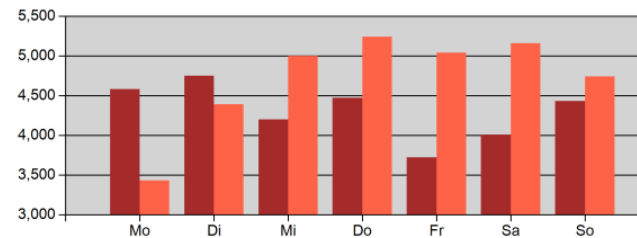

Mehrverbrauch / Minderverbrauch

Elektroenergie // Vergleich zum Jahr 2019 (kWh)

12.12.2022 - 18.12.2022 09.12.2019 - 15.12.2019

Mehrverbrauch / Minderverbrauch

Fernwärme // Vergleich zum Jahr 2019 (MWh)

12.12.2022 - 18.12.2022 09.12.2019 - 15.12.2019

Mehrverbrauch / Minderverbrauch