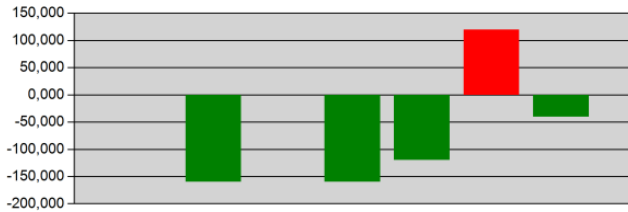

Ulmencampus

Ulmenstr. 69, Haus 1

Elektroenergie // Vergleich zur Vorwoche (kWh)

12.12.2022 - 18.12.2022 05.12.2022 - 11.12.2022

Mehrverbrauch / Minderverbrauch

Fernwärme // Vergleich zur Vorwoche (MWh)

12.12.2022 - 18.12.2022 05.12.2022 - 11.12.2022