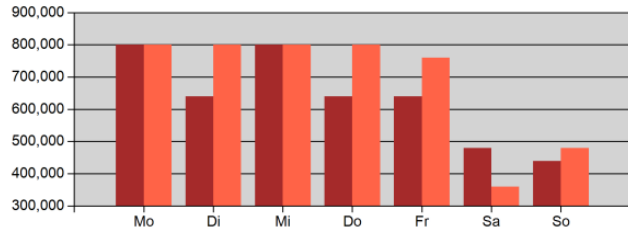

Ulmencampus

Ulmenstr. 69, Haus 1

Elektroenergie // Vergleich zur Vorwoche (kWh)

12.12.2022 - 18.12.2022   05.12.2022 - 11.12.2022

Mehrverbrauch / Minderverbrauch