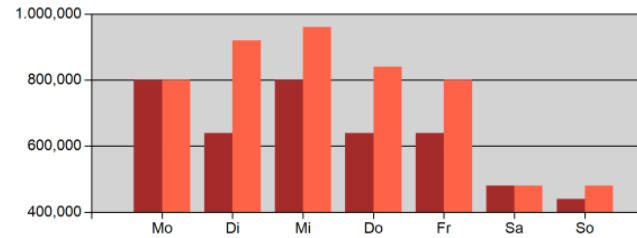

Mehrverbrauch / Minderverbrauch

Elektroenergie // Vergleich zum Jahr 2019 (kWh)

12.12.2022 - 18.12.2022 09.12.2019 - 15.12.2019

Mehrverbrauch / Minderverbrauch

Fernwärme // Vergleich zum Jahr 2019 (MWh)

12.12.2022 - 18.12.2022 09.12.2019 - 15.12.2019