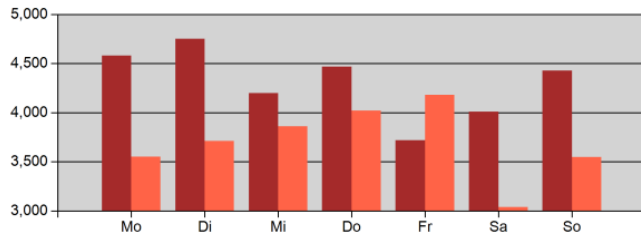

Mehrverbrauch / Minderverbrauch

Elektroenergie // Vergleich zum Jahr 2019 (kWh)

12.12.2022 - 18.12.2022 09.12.2019 - 15.12.2019

Mehrverbrauch / Minderverbrauch

Fernwärme // Vergleich zum Jahr 2019 (MWh)

12.12.2022 - 18.12.2022 09.12.2019 - 15.12.2019