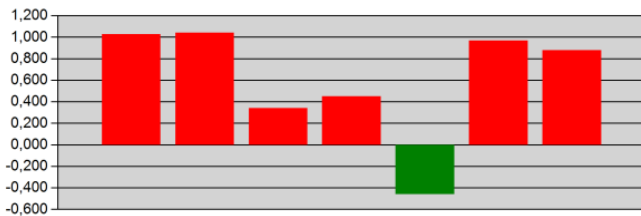

Ulmencampus

Ulmenstr. 69, Haus 1

Elektroenergie // Vergleich zur Vorwoche (kWh)

12.12.2022 - 18.12.2022   05.12.2022 - 11.12.2022

Fernwärme // Vergleich zur Vorwoche (MWh)

12.12.2022 - 18.12.2022   05.12.2022 - 11.12.2022

Elektroenergie // Vergleich zum Jahr 2019 (kWh)

12.12.2022 - 18.12.2022   09.12.2019 - 15.12.2019

Fernwärme // Vergleich zum Jahr 2019 (MWh)

12.12.2022 - 18.12.2022   09.12.2019 - 15.12.2019